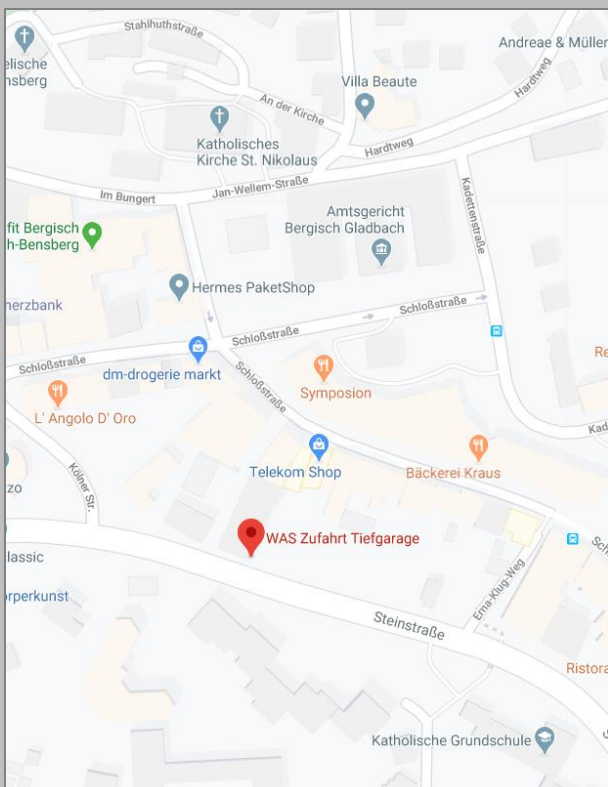

W.A.S.

risk consulting & insurance

Anfahrtsbeschreibung

W.A.S. Versicherungsmakler GmbH

W.A.S. Versicherungsmakler GmbH

Schloßstraße 20 / Eingang Süd

51429 Bergisch Gladbach

+49 2204 4800 0

!Zufahrt über die Steinstraße!

Mit dem Pkw:

- Autobahn A4 Ausfahrt Moitzfeld
- Links Richtung Bergisch Gladbach, hinter der Unterführung (Cineplex)
- nach 150 m rechts (Schloßforum)
- Klingel in der Einfahrt betätigen
- Zuweisung des Parkplatzes erfolgt nur durch vorherige Reservierungsanfrage

Navigationsadresse lautet:

- **W.A.S. Zufahrt Tiefgarage**
- Koordinaten: X585+67 Bergisch Gladbach